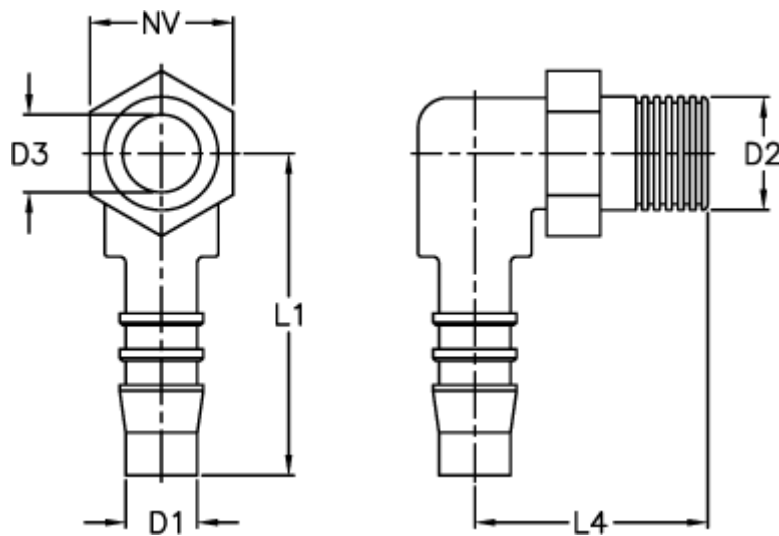

Varenummer: 027308914019

Beskrivelse: Norma slangestuds WES 19 / R3/4

Mål

D1 = 19

D2 = R3/4

D3 = 15.0

L1 = 45.0

L4 = 42.8

NV = 27